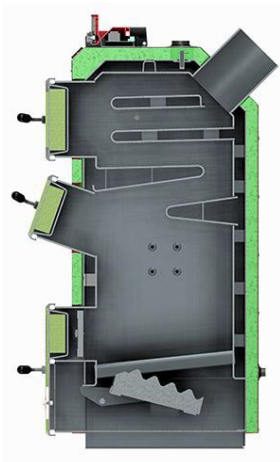

Tipul echipamentului: **DEFRO Optima Komfort Plus**

Puterea (kW)	15	20	25	30	35
Eficiența (%)	85.8	85.8	85.8	85.8	85.8
Tipul combustibilului	Brichet	Brichet	Brichet	Brichet	Brichet
Dimensiuni cazan(mm)	600x1045x 1570	600x1115x 1620	650x1145x 1625	750x1145x 1625	750x1215x 1640
Dimensiuni combustibil (mm)	400	400	500	500	500
Autonomia de lucru (ore fără intervenția operatorului)	>6 ore	>6 ore	>6 ore	>6 ore	>6 ore
Țara de origine a cazanului	Polonia	Polonia	Polonia	Polonia	Polonia
Conexiune electrică (V)	230	230	230	230	230
Panou automatizat de control	Echipat	Echipat	Echipat	Echipat	Echipat