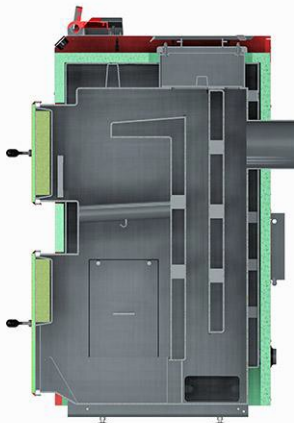

Tipul echipamentului: **DEFRO Agro Uni**

Puterea (kW)	15	25	35	50
Eficiența (%)	89.3	89.3	89.3	89.3
Tipul combustibilului	Brichet Pelet	Brichet Pelet	Brichet Pelet	Brichet Pelet
Dimensiuni cazan(mm)	1358x1051 x1514	1422x1051 x1517	1444x1121 x1463	1454x1333 x1576
Dimensiuni combustibil (mm)	500 5-8 x 10-30	500 5-8 x 10-30	500 5-8 x 10-30	500 5-8 x 10-30
Autonomia de lucru (ore fără intervenția operatorului)	3-7 zile	3-7 zile	3-7 zile	3-7 zile
Țara de origine a cazanului	Polonia	Polonia	Polonia	Polonia
Conexiune electrică (V)	230	230	230	230
Panou automatizat de control	Echipat	Echipat	Echipat	Echipat