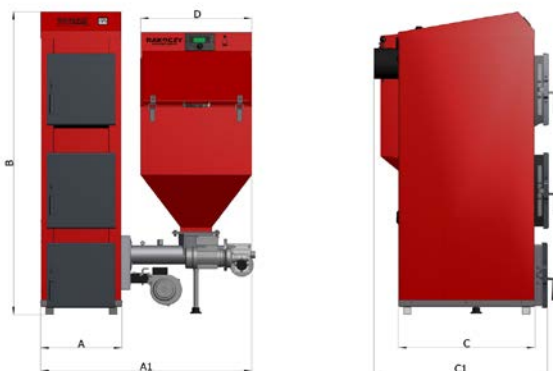

Tipul echipamentului: **Rakoczy Multimax**

Puterea (kW)		16	22
Eficiența (%)		>75%	
Tipul combustibilului		Brichete, pelete	
Dimensiuni cazan (mm)	A	410	450
	A1	1 108	1148
	B	1580	1680
	C	692	692
	C1	875	875
	SD	560	560
Dimensiuni combustibil (mm)		500	500
Autonomia de lucru (ore fără intervenția operatorului)		>6 ore	
Țara de origine a cazanului		Polonia	
Conexiune electrică (V)		230	
Panou automatizat de control		Da	