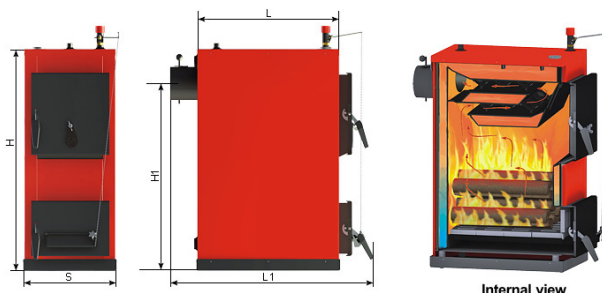

Tipul echipamentului: **Rakoczy Maxdrew**

Puterea (kW)	16	22	
Eficiența (%)	> 75%		
Tipul combustibilului	Brichete		
Dimensiuni cazan (mm)	H	970	1070
	H1	803	903
	S	408	448
	L	692	692
	L1	965	965
Dimensiuni combustibil (mm)	500	500	
Autonomia de lucru (ore fără intervenția operatorului)	>6 ore		
Țara de origine a cazanului	Polonia		
Conexiune electrică (V)	-		
Panou automatizat de control	Nu		