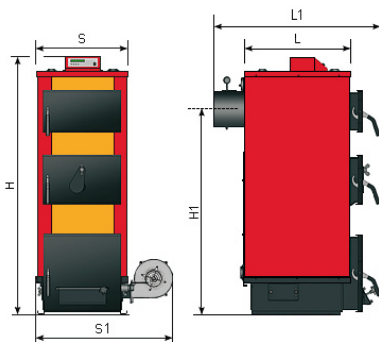

Tipul echipamentului: Rakoczy Ecopractic

Вид в разрезе

Puterea (kW)	14
Eficiența (%)	>75%
Tipul combustibilului	Biomasa
Dimensiuni cazan	H-1135; H1-890; S-400; S1-590 L1-710
Dimensiuni combustibil (mm)	300
Autonomia de lucru (ore fără intervenția operatorului)	> 6 ore
Țara de origine a cazanului	Polonia
Conexiune electrică (V)	230 V
Panou automatizat de control	Da