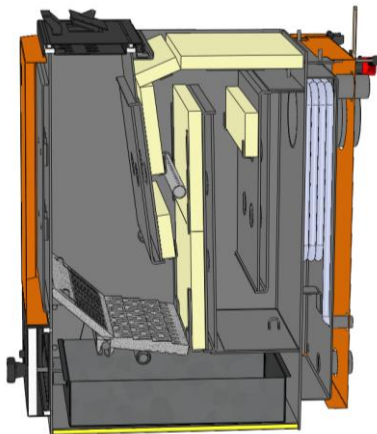

Denumirea companiei: „Ecotex Prim” SRL

Tipul cazanului: OPOP H425 EKO

Puterea (kW)	25
Eficiența (%)	84
Tipul combustibilului	Lemne / Brichete / Peleți
Dimensiuni cazan(mm)	1010 x 630 x 820
Dimensiuni combustibil (mm)	Pînă la 38 cm
Autonomia de lucru (ore fără intervenția operatorului)	5 / 10 ore
Țara de origine a cazanului	Cehia
Conexiune electrică (V)	Opțional
Panou automatizat de control	Opțional